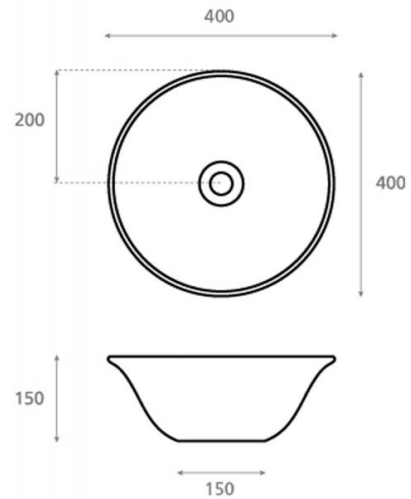

New Nordic CRU

Ref. 4062B CRU01

430x430x160 mm

Características

Lavabo de porcelana.
Porcelana natural.
Medidas: 400x400x150 mm
Peso neto 5,9kg, peso con caja 6,9kg.
Unidades por palet: 58.

Decorado Tropical.
Disponible en otros acabados.